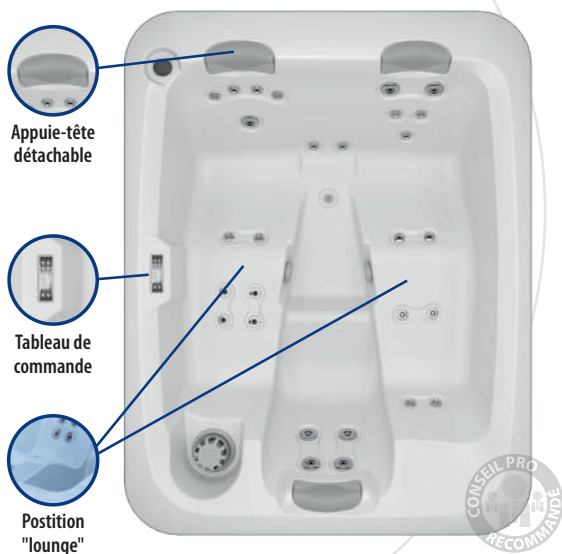

Panneau de contrôle BALBOA TP 500